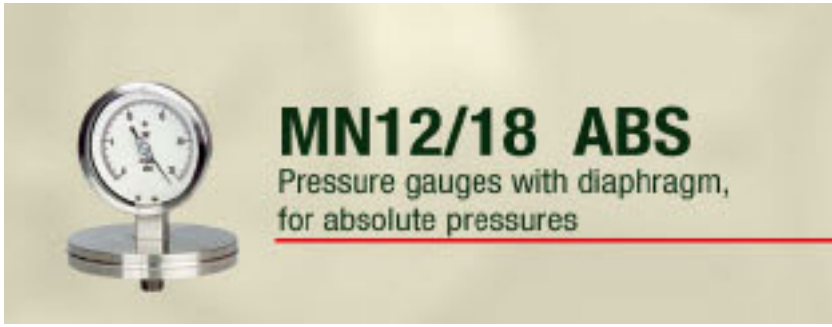

DIAPHRAGM PRESSURE GAUGES

DIAPHRAGM PRESSURE GAUGES FOR ATMOSPHERIC AND ABSOLUTE PRESSURE

[฿~100-150](#)

[฿~100-150](#)

[Ã~100-150](#)

[Vendor Information](#)